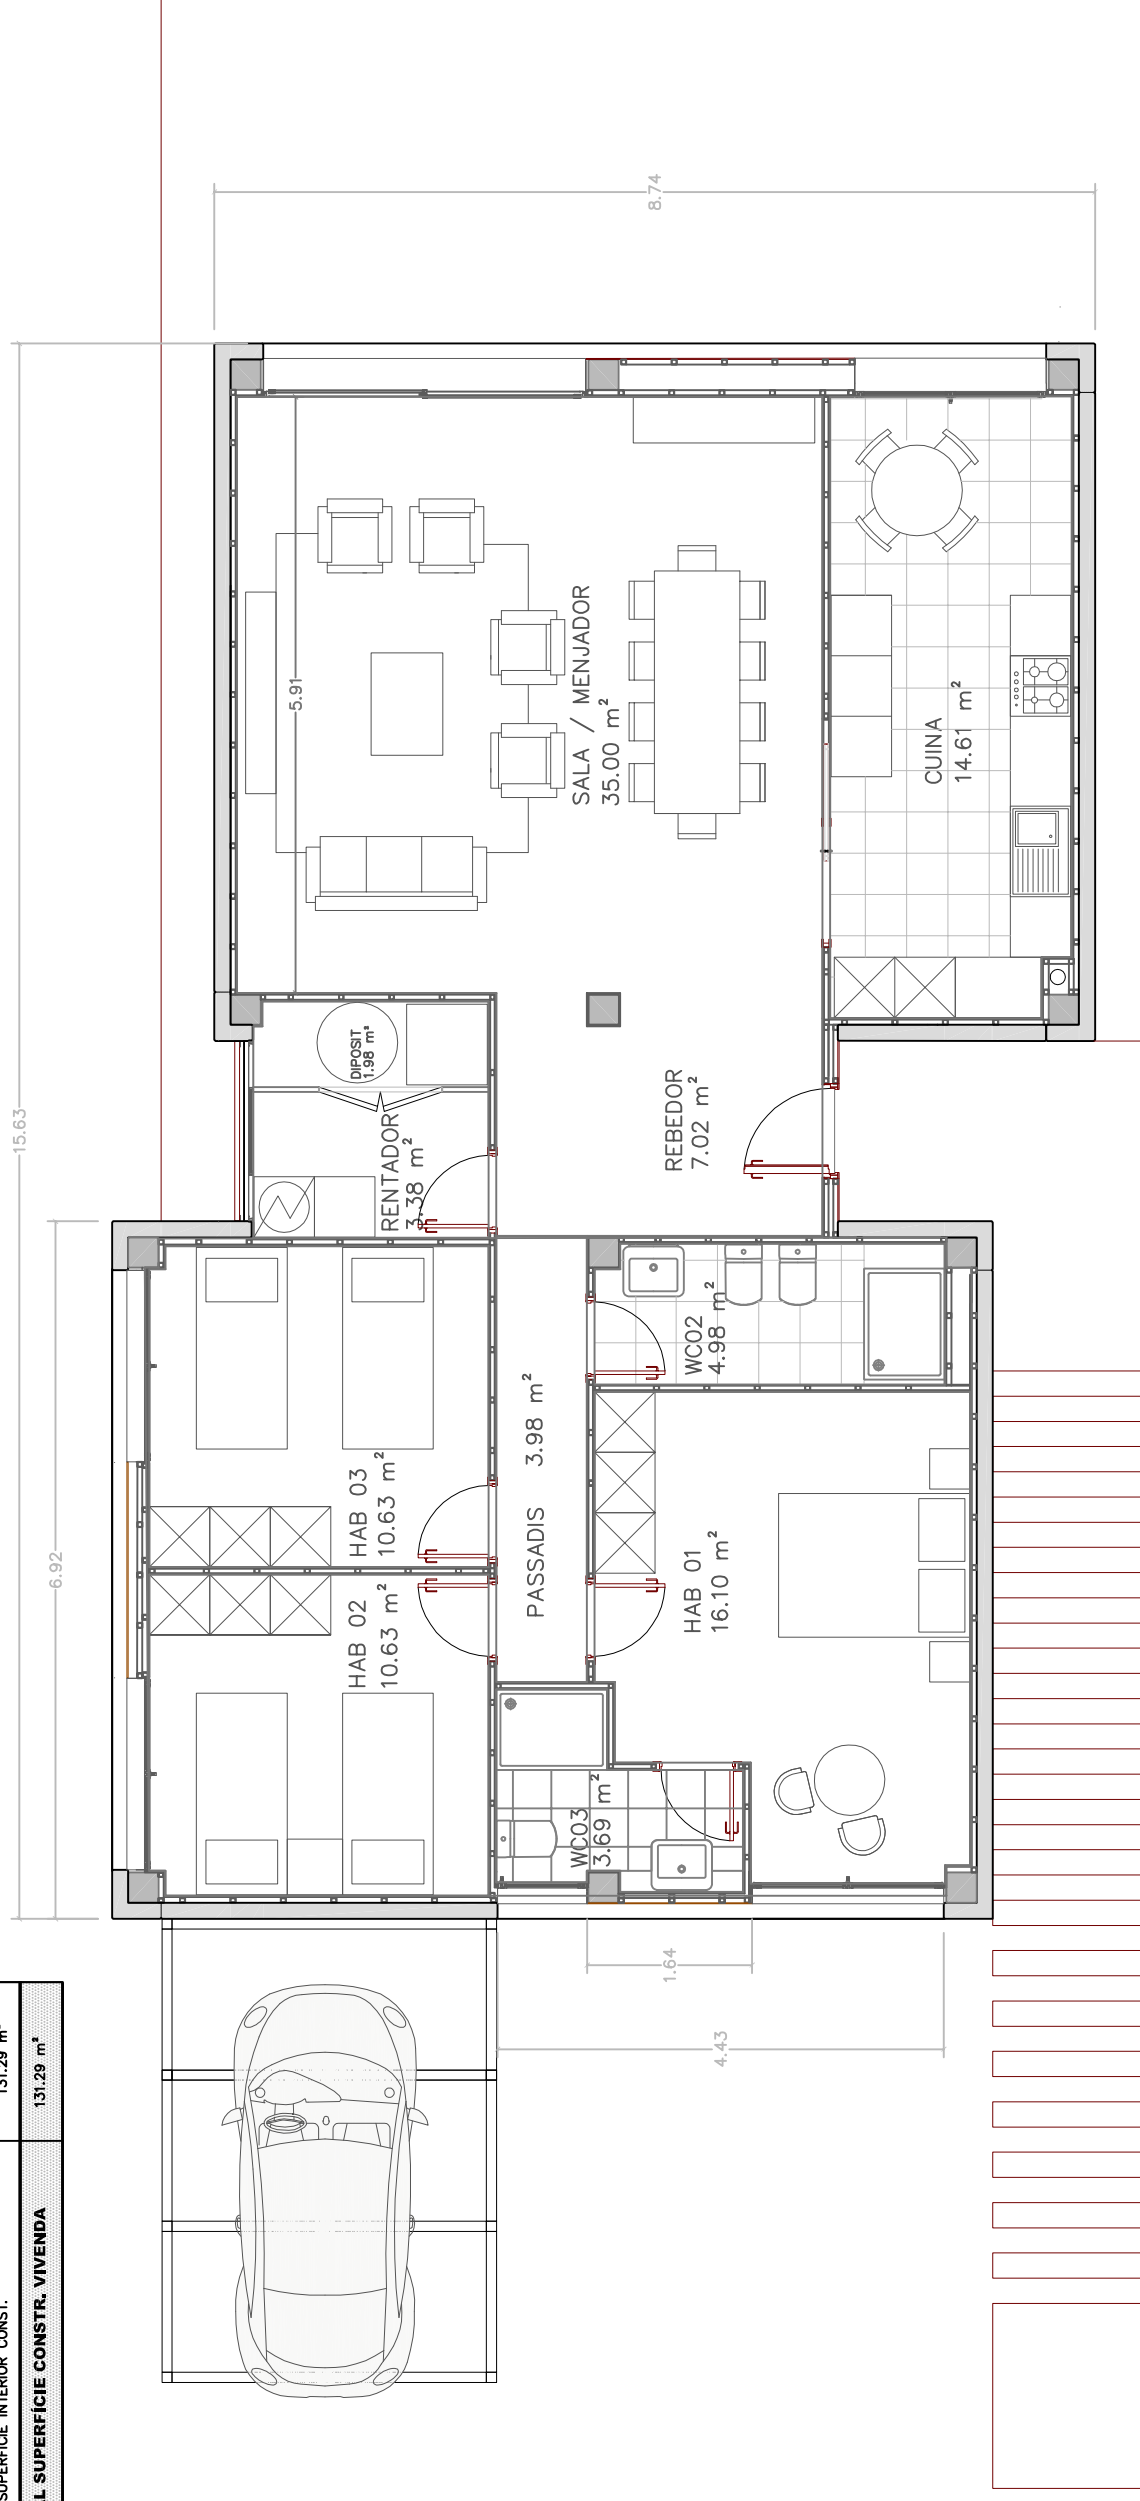

DENOMINACIÓ	SUPERFÍCIE
1. REBEDOR	7.02 m ²
2. SALA D'ESTAR-MENJADOR	35.00 m ²
3. CUINA	14.61 m ²
4. RENTADOR	3.38 m ²
5. DIPÓSIT	1.98 m ²
6. HABITACIÓ 01	16.10 m ²
7. HABITACIÓ 02	10.63 m ²
8. HABITACIÓ 03	10.63 m ²
9. PASSADIS	3.98 m ²
10. WC02	4.98 m ²
11. WC03	3.69 m ²
TOTAL SUPERFÍCIE INTERIOR ÚTIL	112.00 m ²
TOTAL SUPERFÍCIE INTERIOR CONST.	131.29 m ²
TOTAL SUPERFÍCIE CONSTR. VIVENDA	131.29 m²

PLANTA BAIXA

ESCALA 1/75

PROTOTIP HABITATGE UNIFAMILIAR: PROMETEOS 130A